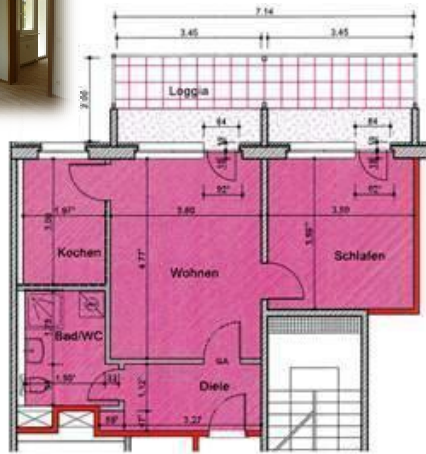

Grundriss -Beispiele Th.-Storm-Str. 70-72

Th.-Storm-Str. -72, 2 Raum m. doppel Balkon
Küche mit fenster

Wohnfläche: ca. 54,16 m²

Th.-Storm-Str. -72, die kleinste 2 Raumwohnung

Wohnfläche: ca. 41,39 m²

Th.-Storm-Str. 70-72, 2 Raumwohnung, Küche mit zwei fenstern

Wohnfläche: ca. 54,53 m²

Grundriss -Beispiele Th.-Storm-Str. 70-72

Th.-Storm-Str. 70-72, Rollstuhlgerecht
2 Raumwohnung
Wohnfläche: ca. 72,18 m²

...schöner wohnen in Heiligenstadt

Wohnungsgenossenschaft Heiligenstadt eG

Ansprechpartnerin

Cornelia Thüne

Hier können Sie wählen. Wir werden allen Komfortbedürfnissen gerecht:

- von einer kleinen 2 Raumwohnung ca. 41 m² Wfl. m. Balkon
- bis zu einer großen 3 Raumwohnung ca. 76 m² Wfl. mit zwei Balkonen