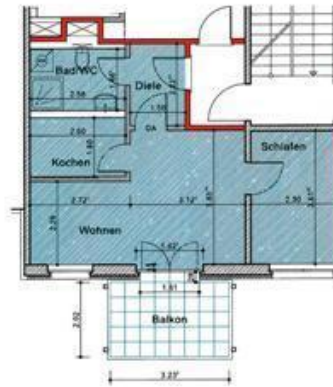

Grundriss -Beispiele Th.-Storm-Str. 70-72

Th.-Storm-Str. -72, 2 Raum m. doppel Balkon
Küche mit fenster

Wohnfläche: ca. 54,16 m²

Th.-Storm-Str. -72, die kleinste 2 Raumwohnung

Wohnfläche: ca. 41,39 m²

Th.-Storm-Str. 70-72, 2 Raumwohnung, Küche mit zwei fenstern

Wohnfläche: ca. 54,53 m²

Grundriss -Beispiele Th.-Storm-Str. 70-72

Th.-Storm-Str. 70-72, Rollstuhlgerecht
2 Raumwohnung
Wohnfläche: ca. 72,18 m²

...schöner wohnen in Heiligenstadt

Wohnungsgenossenschaft Heiligenstadt eG

Ansprechpartnerin

Cornelia Thüne

Hier können Sie wählen. Wir werden allen Komfortbedürfnissen gerecht:

- von einer kleinen 2 Raumwohnung ca. 41 m² Wfl. m. Balkon
- bis zu einer großen 3 Raumwohnung ca. 76 m² Wfl. mit zwei Balkonen